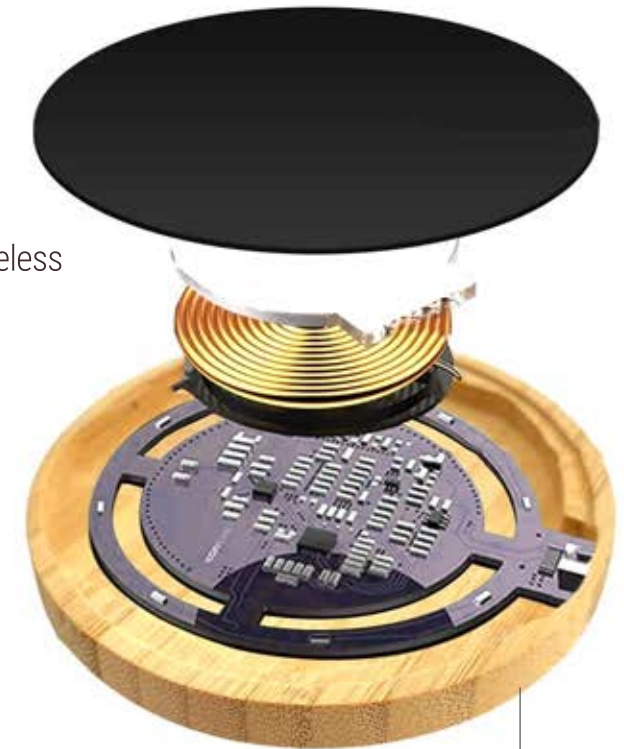

VALOR: \$ 90.900 + iva

Cargador inalámbrico · MODELO BAMBOO

Carga sin cables con diseño natural

- Tecnología de carga inalámbrica Qi
- Compatible con dispositivos habilitados para carga wireless
- Superficie en bambú natural
- Diseño minimalista y elegante
- Conexión por USB
- Base antideslizante
- Ideal para escritorio o mesa de luz

VALOR: \$ 18.400 + iva

Super seguro
y confiable

Chip inteligente de alta calidad
integrado que protege tus
dispositivos durante la carga

Centraliza la carga en un solo punto

Cargador · 3 en 1

- Diseño compacto y minimalista
- Carga inalámbrica: **celular, auriculares y smartwatch**
- Sistema magnético para alineación precisa
- Compatible con dispositivos Qi
- Permite carga en posición vertical u horizontal
- Base estable y materiales de alta calidad
- Reduce cables y mejora la organización