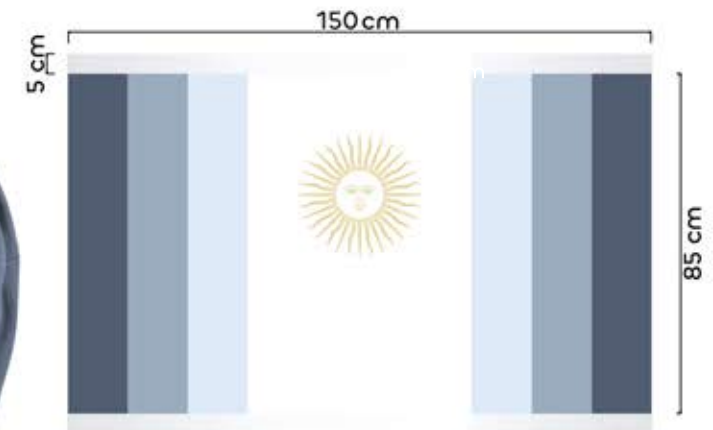

Poncho · DISEÑO ARGENTINO

**DISEÑO INSPIRADO EN LOS COLORES
DE LA BANDERA ARGENTINA**

- Detalle en la espalda con bordado del Sol de la Bandera
- Diseñado para usarse sobre cualquier outfit
- No pica. Fácil de lavar y mantener. No se apolilla
- Talle único. Medidas aproximadas: 85x150 cm
- Tejido de alta calidad
- Terminación con flecos al tono

VALOR: $ 57.400 + iva