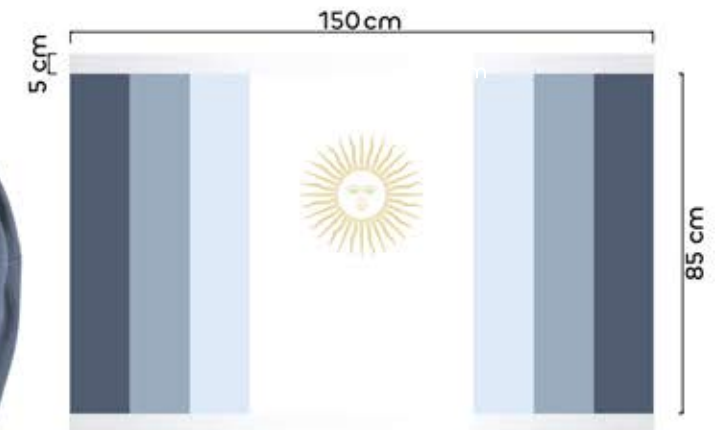

TEJIDO LIVIANO Y
CONFORTABLE, COMBINA
ABRIGO Y CAÍDA NATURAL

Poncho · DISEÑO ARGENTINO

**DISEÑO INSPIRADO EN LOS COLORES
DE LA BANDERA ARGENTINA**

- Detalle en la espalda con bordado del Sol de la Bandera
- Diseñado para usarse sobre cualquier outfit
- No pica. Fácil de lavar y mantener. No se apolilla
- Talle único. Medidas aproximadas: 85x150 cm
- Tejido de alta calidad
- Terminación con flecos al tono

VALOR: $ 57.400 + iva